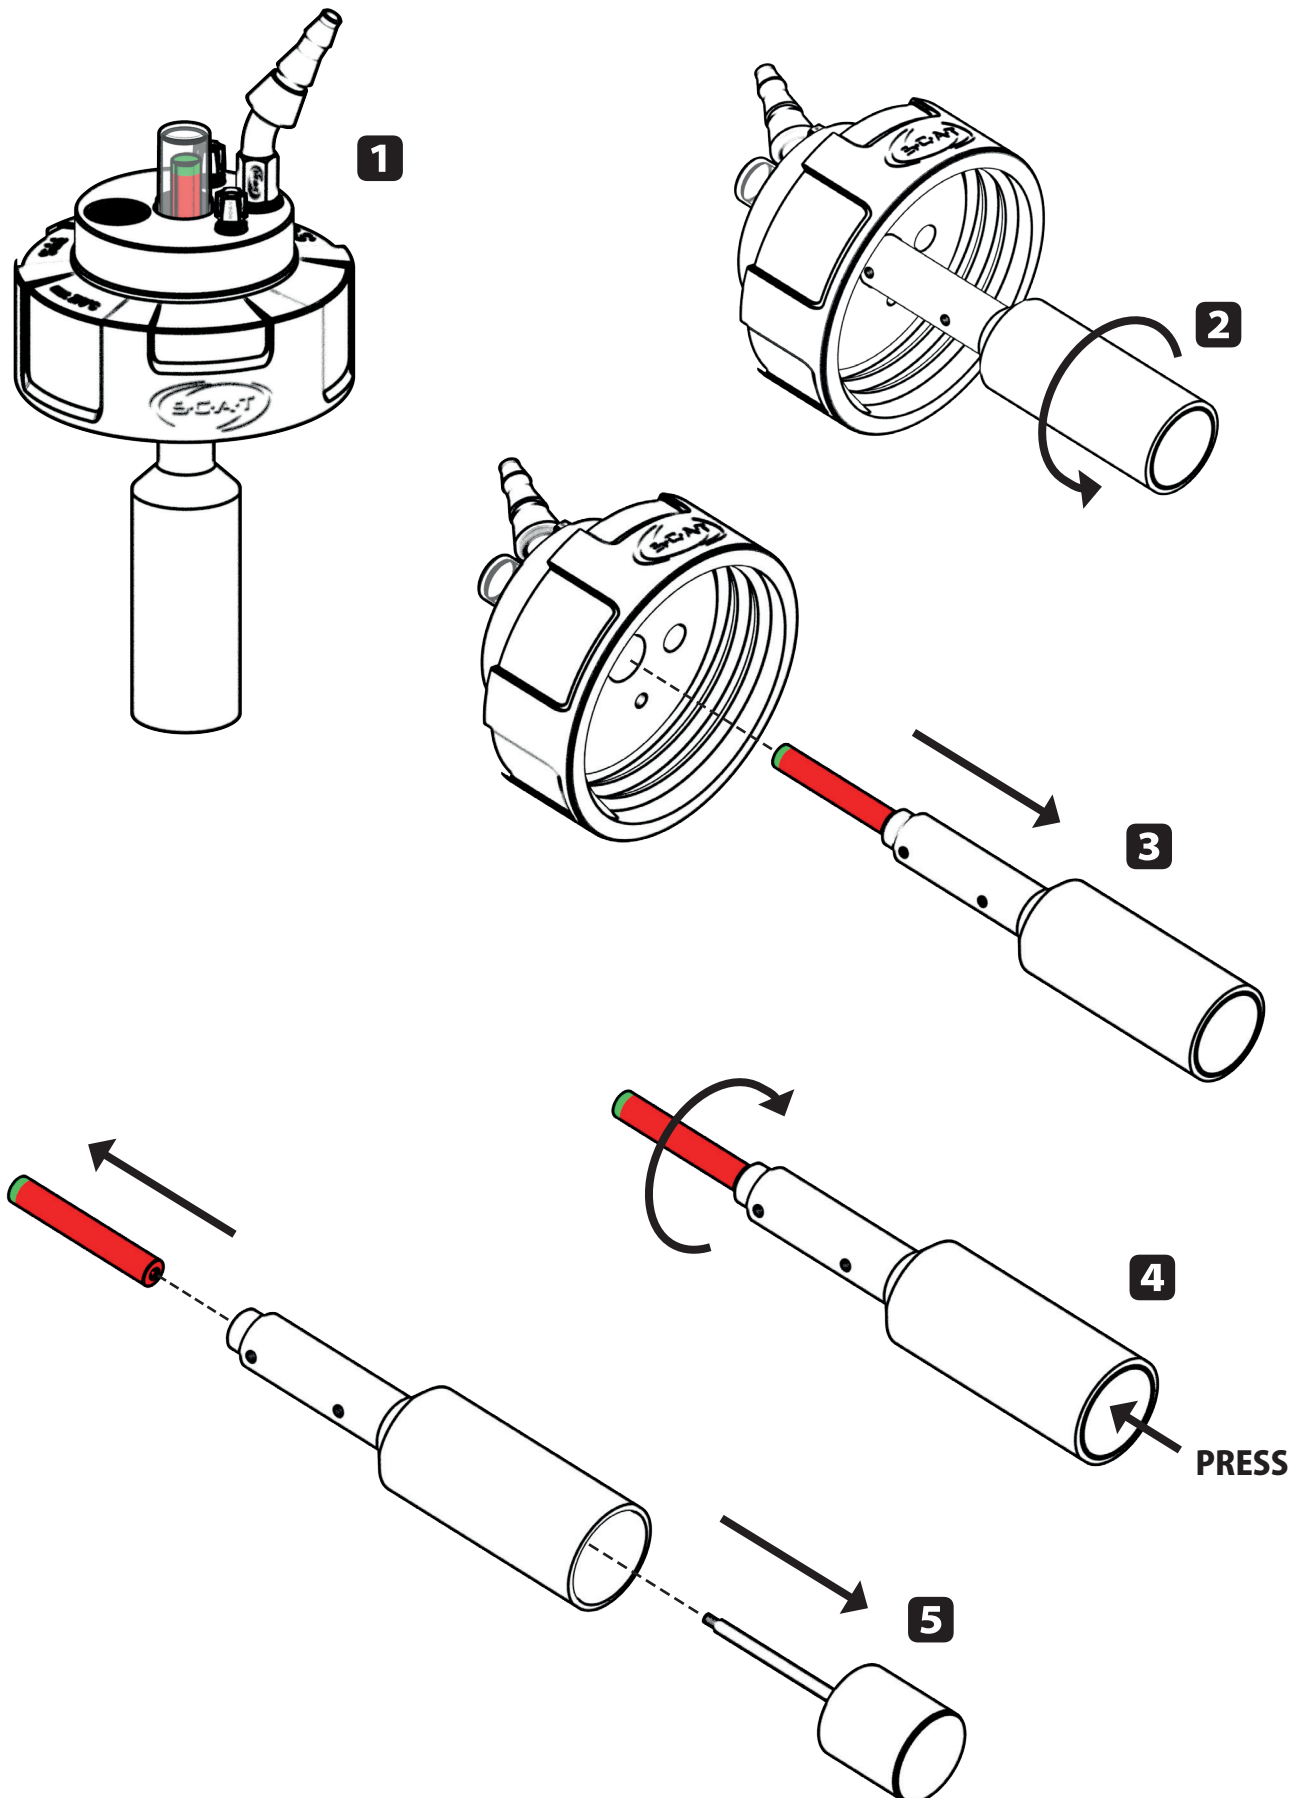

Tausch des Schwimmers

für Safety Waste Caps mit mechanischer oder elektronischer Füllstandskontrolle

Floater Exchange

for Safety Waste Caps with mechanical or electronic level control

Tausch des Schwimmers

für Safety Waste Caps mit mechanischer oder elektronischer Füllstandskontrolle

Floater Exchange

for Safety Waste Caps with mechanical or electronic level control